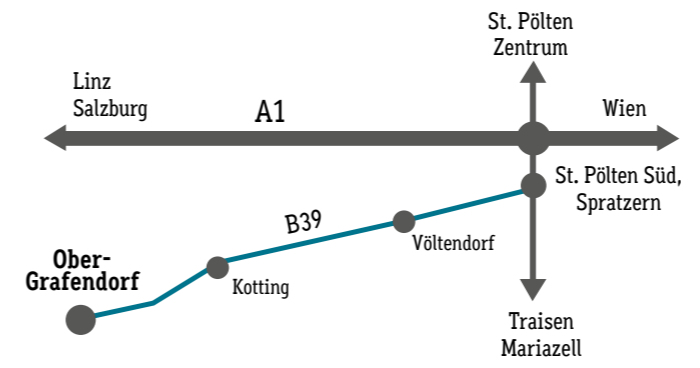

Anreise

Die Anreise ist mit dem Auto, per Bus oder ganz bequem mit der Mariazellerbahn möglich. Ausreichend Parkplätze stehen zur Verfügung.

STYX REMISE

Manker Straße 10a, 3200 Ober-Grafendorf
E-Mail: remise@styx.at, Tel.: 02747-3250